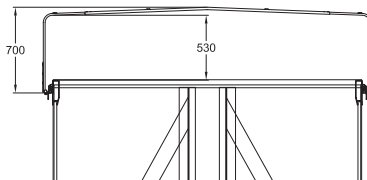

700

KONFIGURATION MECHANIK	BEDIENUNG	SPANNUNG	SEITLICHE SCHIENEN
	MANUELL	12 V	STAHL
	ELEKTRISCH MIT FERNBEDIENUNG*	24 V	ALU
	ELEKTRISCH FULL OPTIONAL*		
	HYDRAULISCH*		

BETRIEBSMECHANIK

SONSTIGES ZUBEHÖR*	LANGES ELEKTROKABEL (OHNE KONTAKTE)	WASSERDICHTHE NÄHTE FÜR PLANE AUS POLYURETHAN
	WINKELGETRIEBE 1:1	WENDELFLEXKABEL-KIT MIT STECKDOSEN
	CRAMARO VORDACH FLACH	EXPRESS-SPEDITION
	CRAMARO VORDACH MIT HUT	KARTONVERPACKUNG

HINWEISE	DATUM, STEMPEL UND UNTERSCHRIFT
	WICHTIG: Cramaro Tarpaulin Systems S.r.l. übernimmt keine Haftung für etwaige nicht korrekte Verdeckgrößen, welche aufgrund von falschen bzw. ungenauen Abmessungen entstehen. / /

* Erhältlich gegen Aufpreis ** Verfügbar auch in PVC-ADR